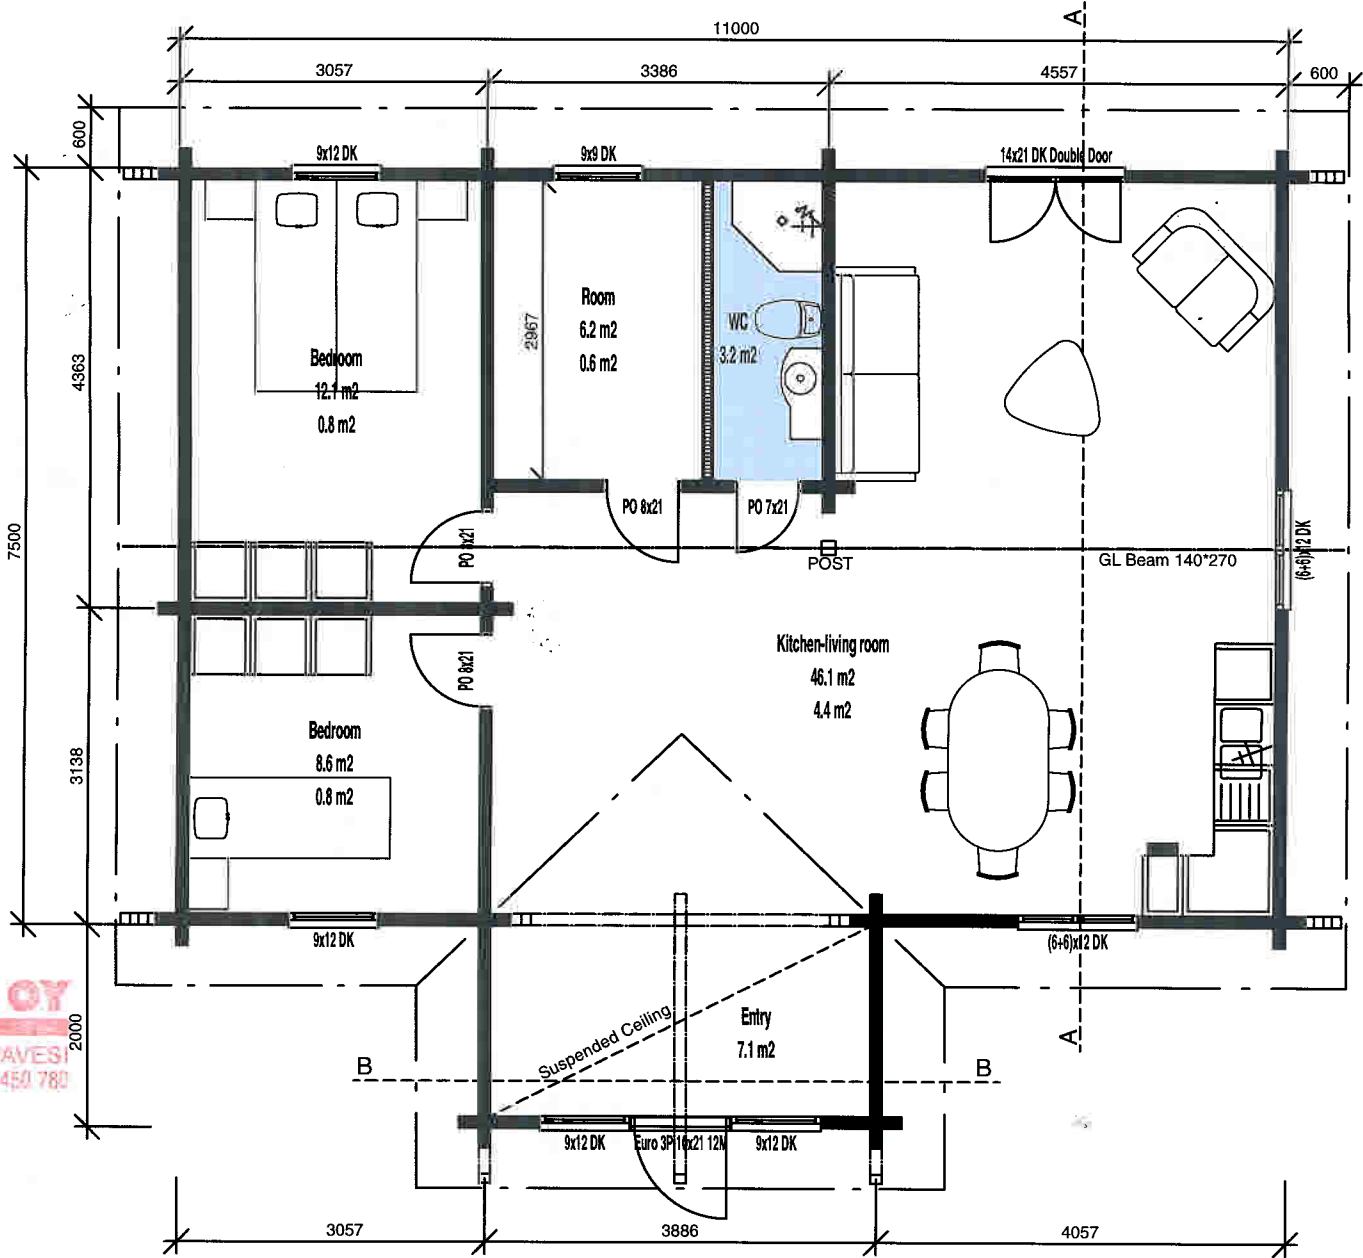

Avallon

TIMBERHIRSI OY
 Kallioite 13, 86600 HAAPAVESI
 Tel +358 8 450 770 Fax +358 8 450 780

 **TIMBERHIRSI OY**
Kallioite 13, 86600 HAAPAVESI
Tel +352 8 456 770 Fax +358 8 450 780