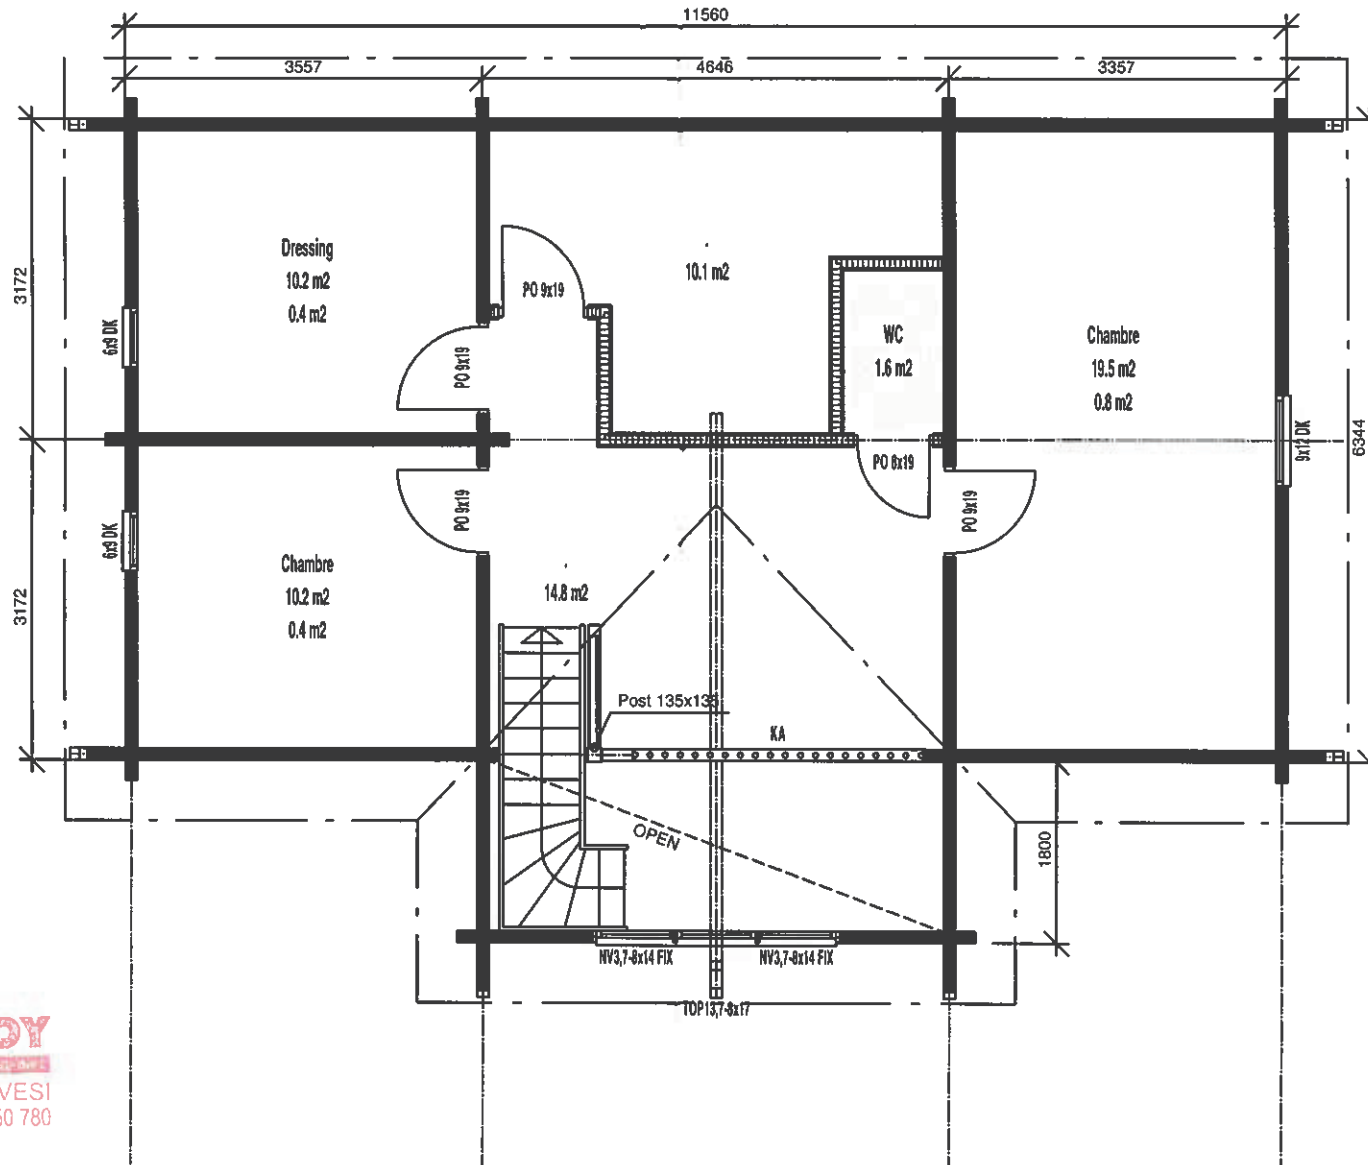

House Cecile

8,10,08
TIMBERHIRSI OY
 Kalliotie 13, 86600 HAAPAVESI
 Tel +358 8 450 770 Fax +358 8 450 780

House cecile Upstairs

 **TIMBERHIRSI OY**

Kalliotie 13, 86600 HAAPAVESI
Tel +358 8 450 770 Fax +358 8 450 780