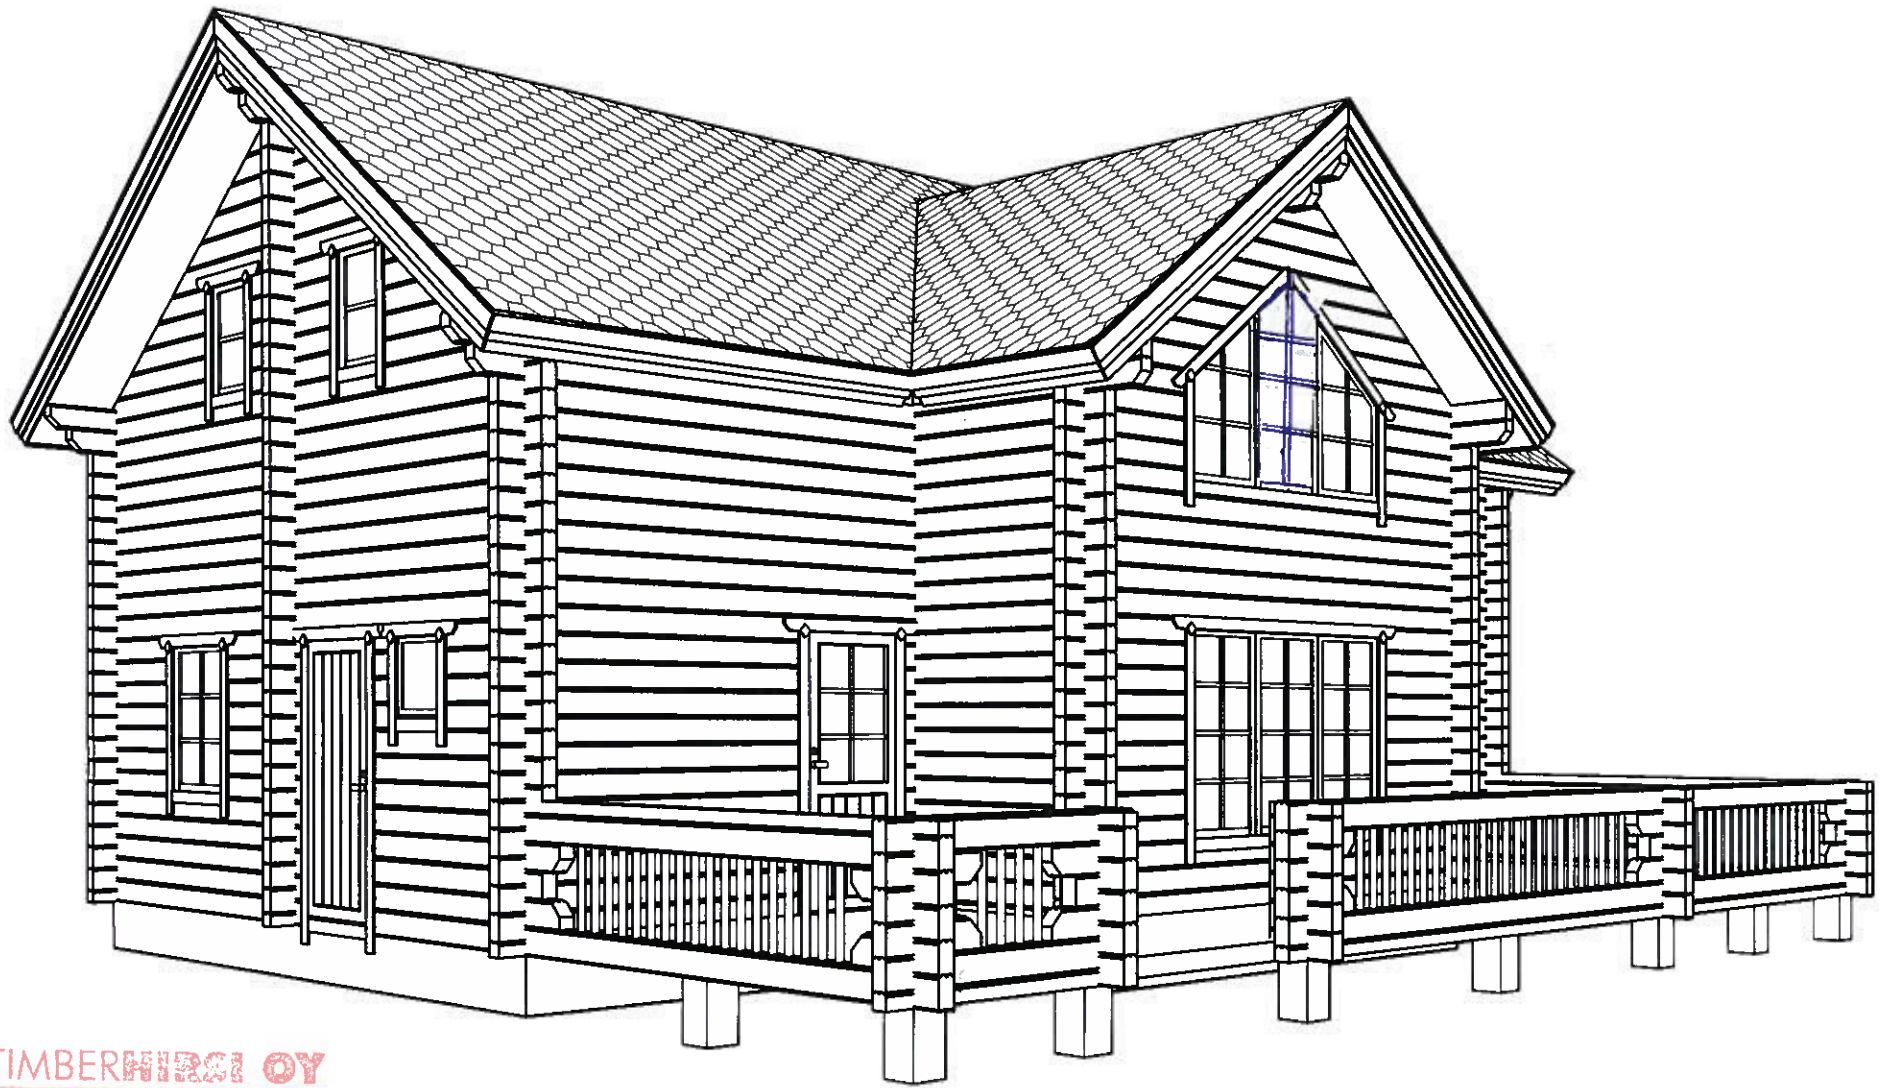

House Cecile

8,10,08
TIMBERHIRSI OY
 Kalliotie 13, 86600 HAAPAVESI
 Tel +358 8 450 770 Fax +358 8 450 780

House cecile Upstairs

 **TIMBERHIRSI OY**

Kalliotie 13, 86600 HAAPAVESI
Tel +358 8 450 770 Fax +358 8 450 780