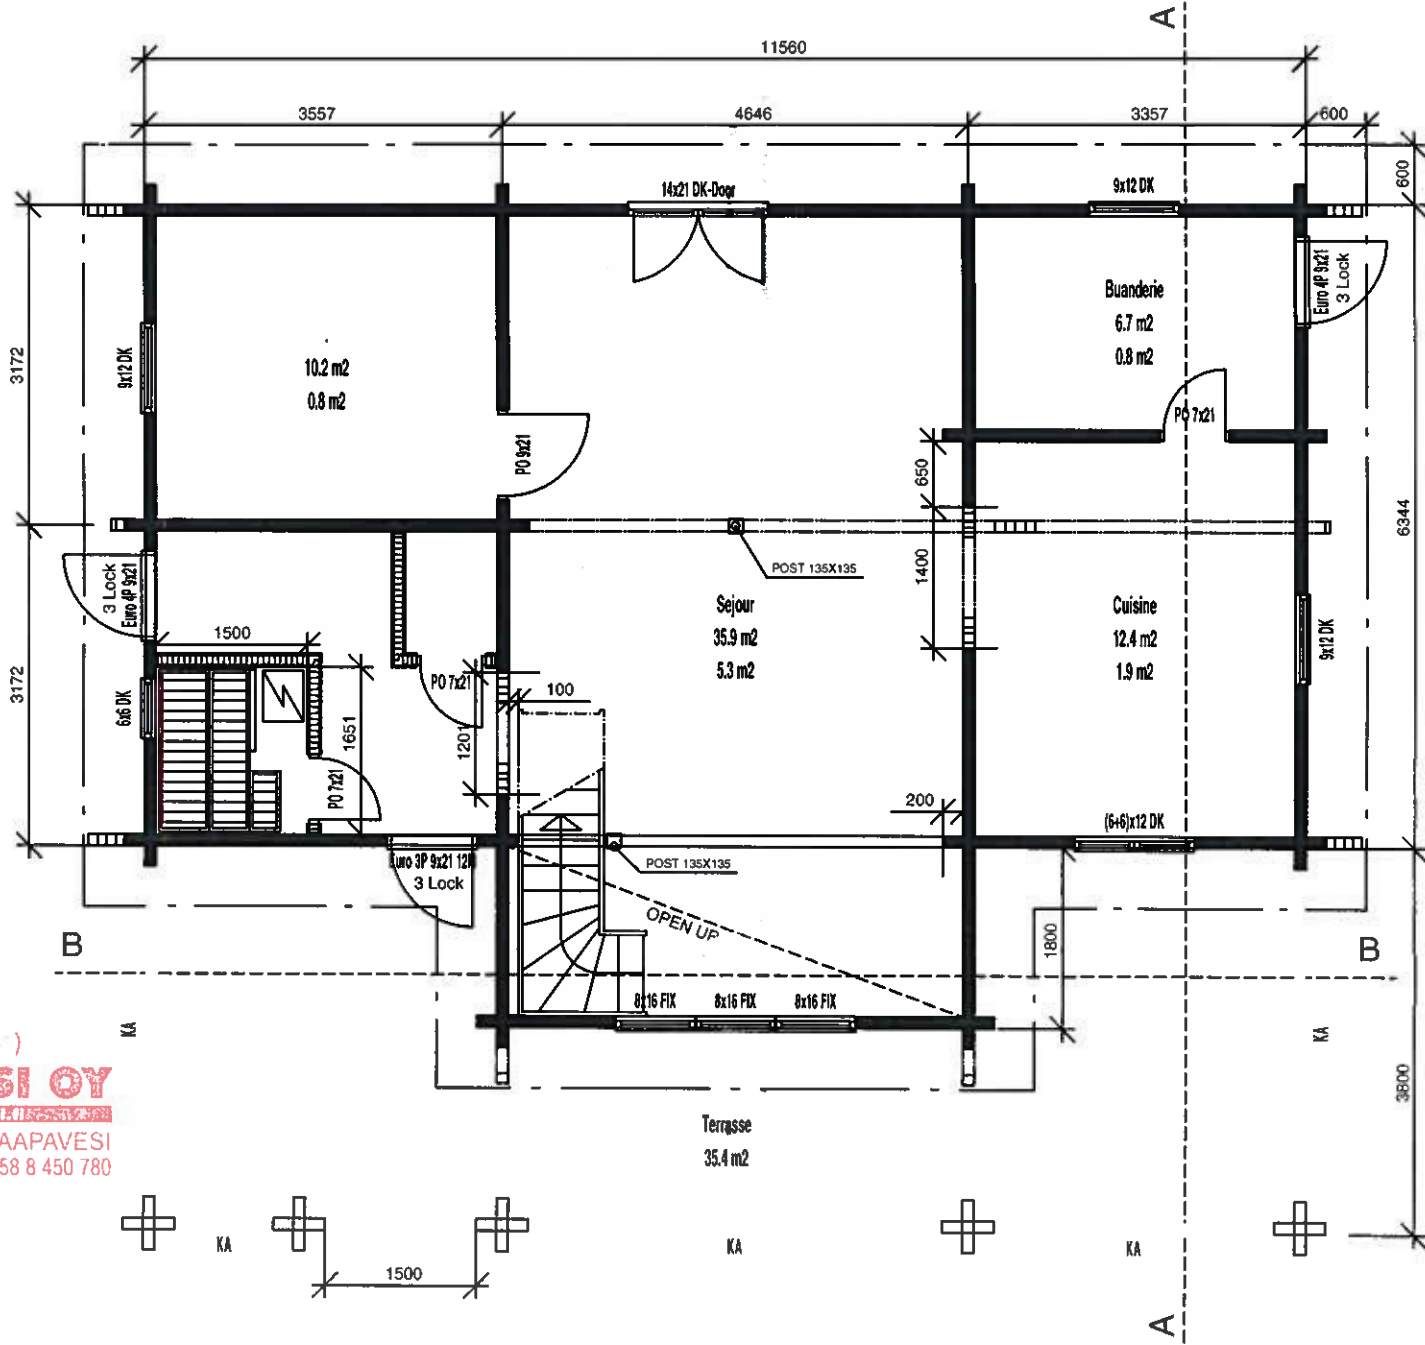

House Cecile

8,10,08
TIMBERHIRSI OY
 Kalliotie 13, 86600 HAAPAVESI
 Tel +358 8 450 770 Fax +358 8 450 780

House cecile Upstairs

 **TIMBERHIRSI OY**

Kalliotie 13, 86600 HAAPAVESI
Tel +358 8 450 770 Fax +358 8 450 780