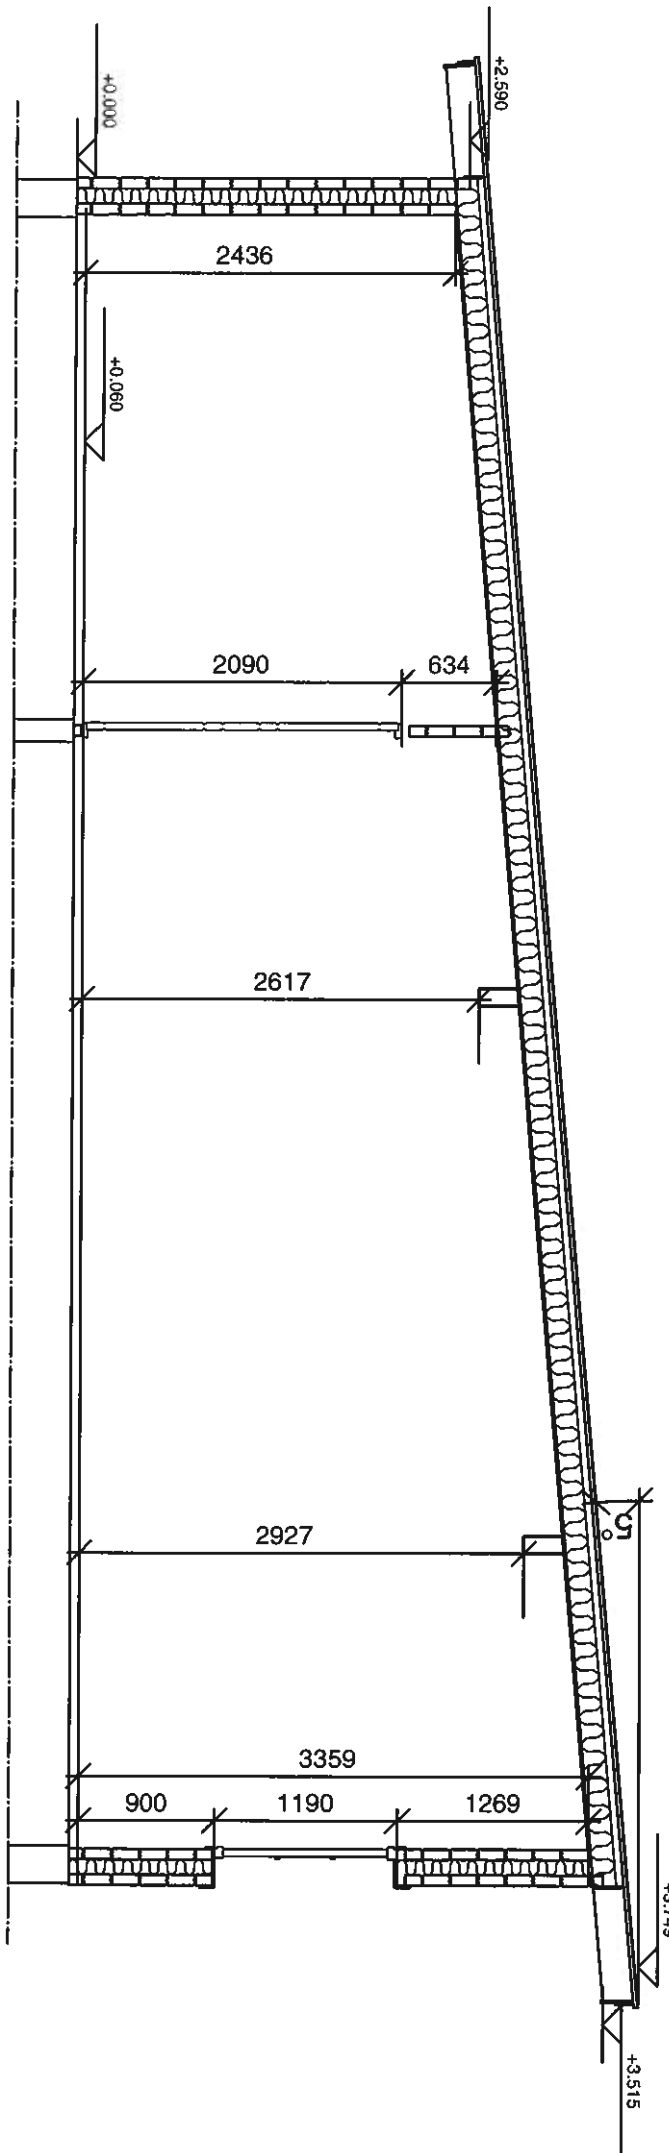

Cross-section A-A

Kallioite 13, 86600 HAAPAVESI
Tel +358 8 450 770 Fax +358 8 450 780