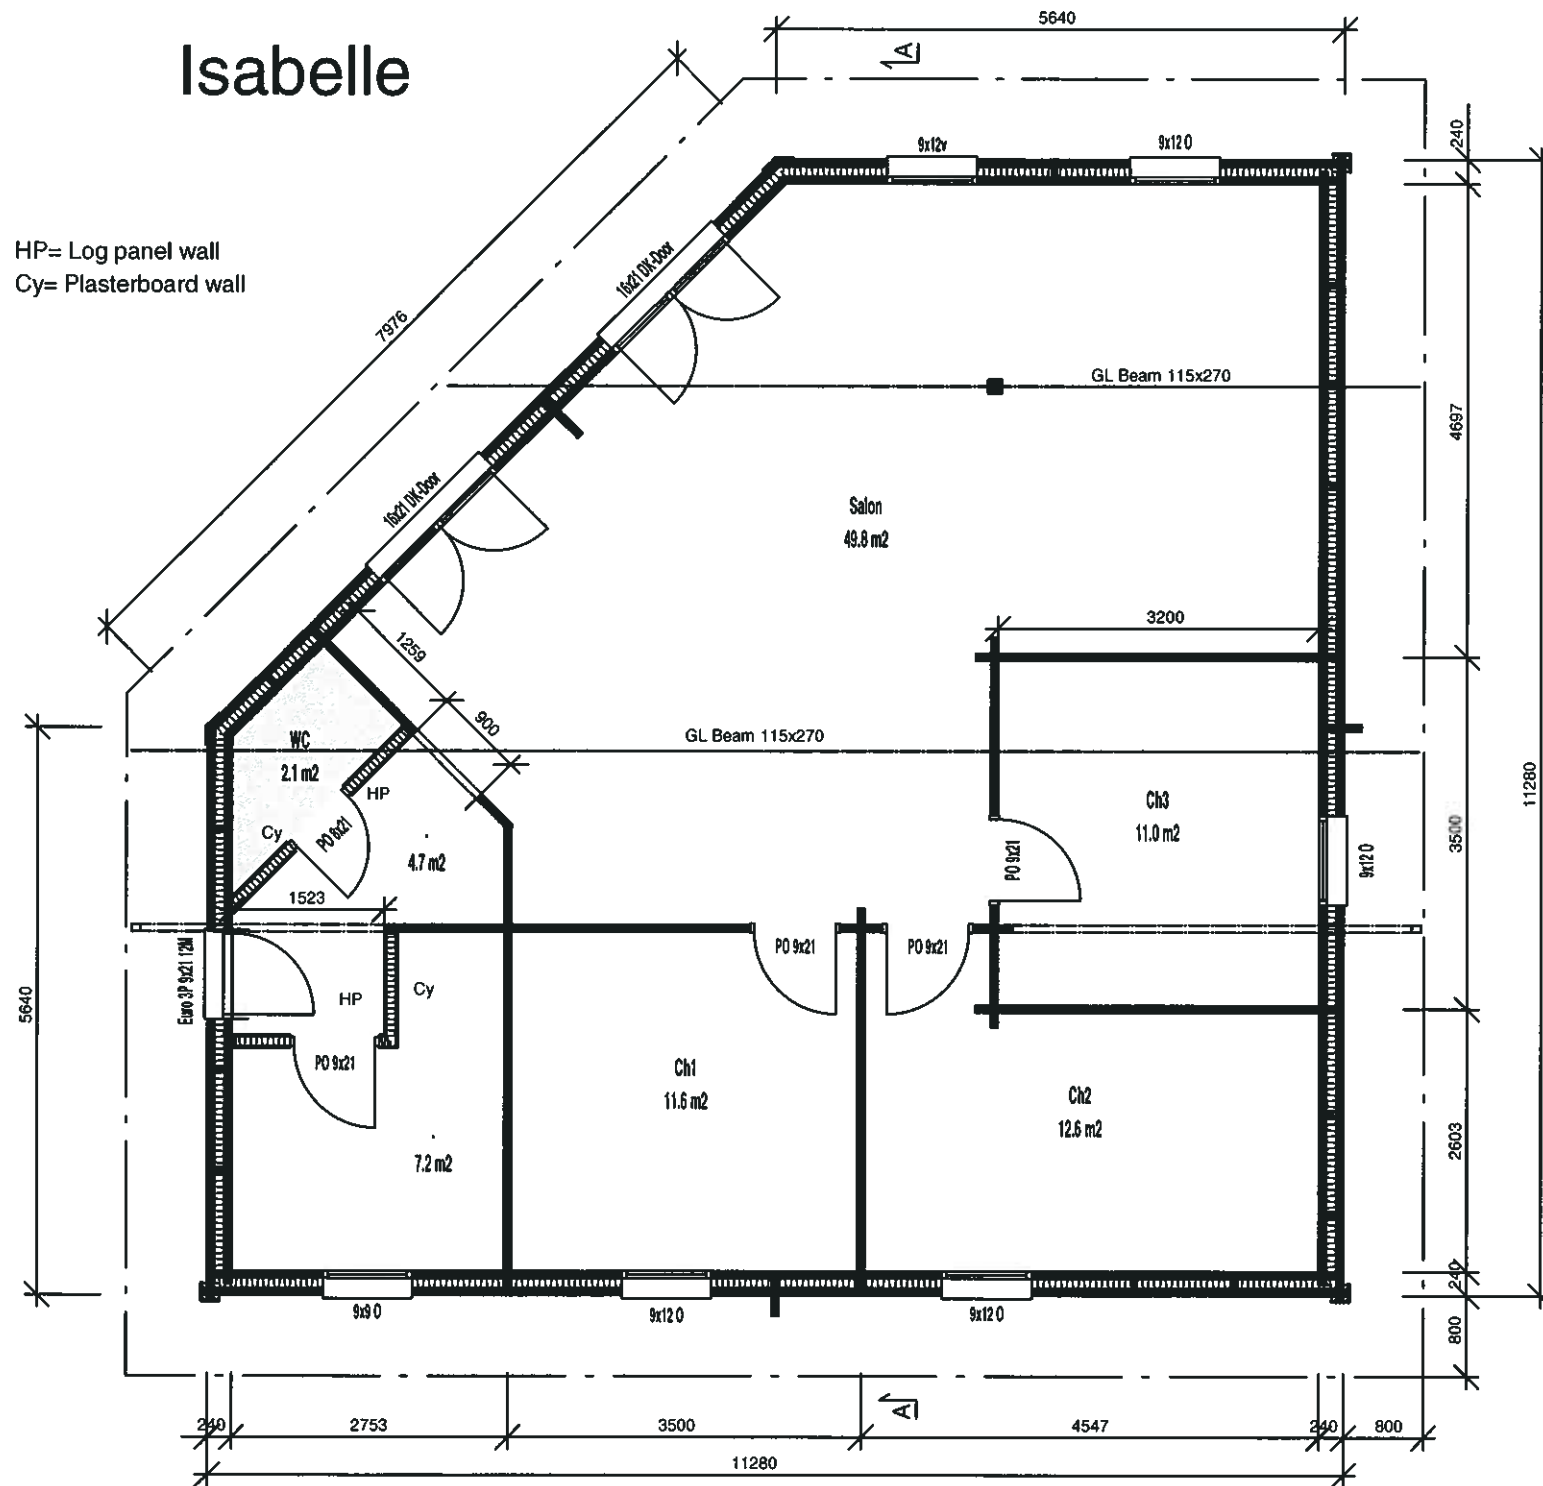

Isabelle

HP= Log panel wall
 Cy= Plasterboard wall

7.12.2010 JM
TIMBERHIRSI OY
 www.timber-hirsi.fi
 Kalliotie 13, 86600 HAAPAVESI
 Tel +358 8 450 770 Fax +358 8 450 780

TIMBERHIRS OY

www.timberhirs.fi

Kallioite 13, 86600 HAAPAVESI